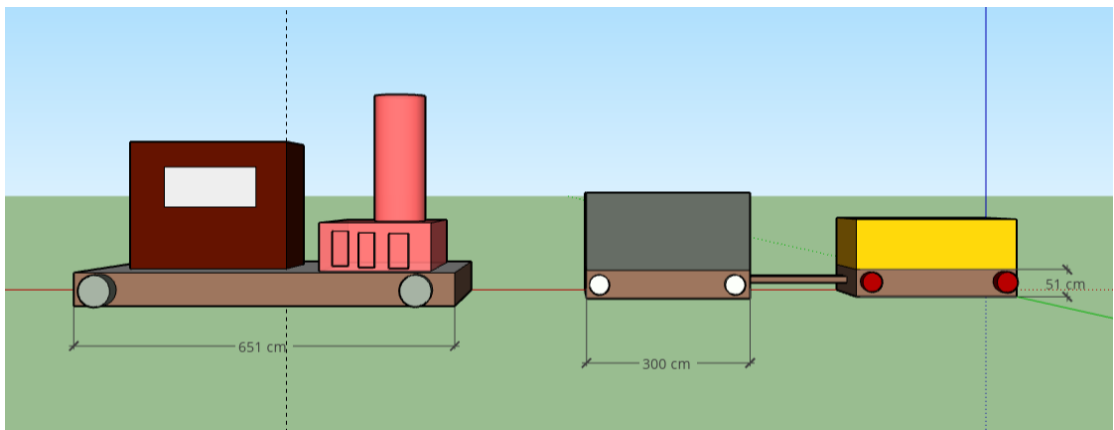

# 花瓶

玩具車

房子平面圖

# 2.建築物的長、寬

393.7m/184.6m