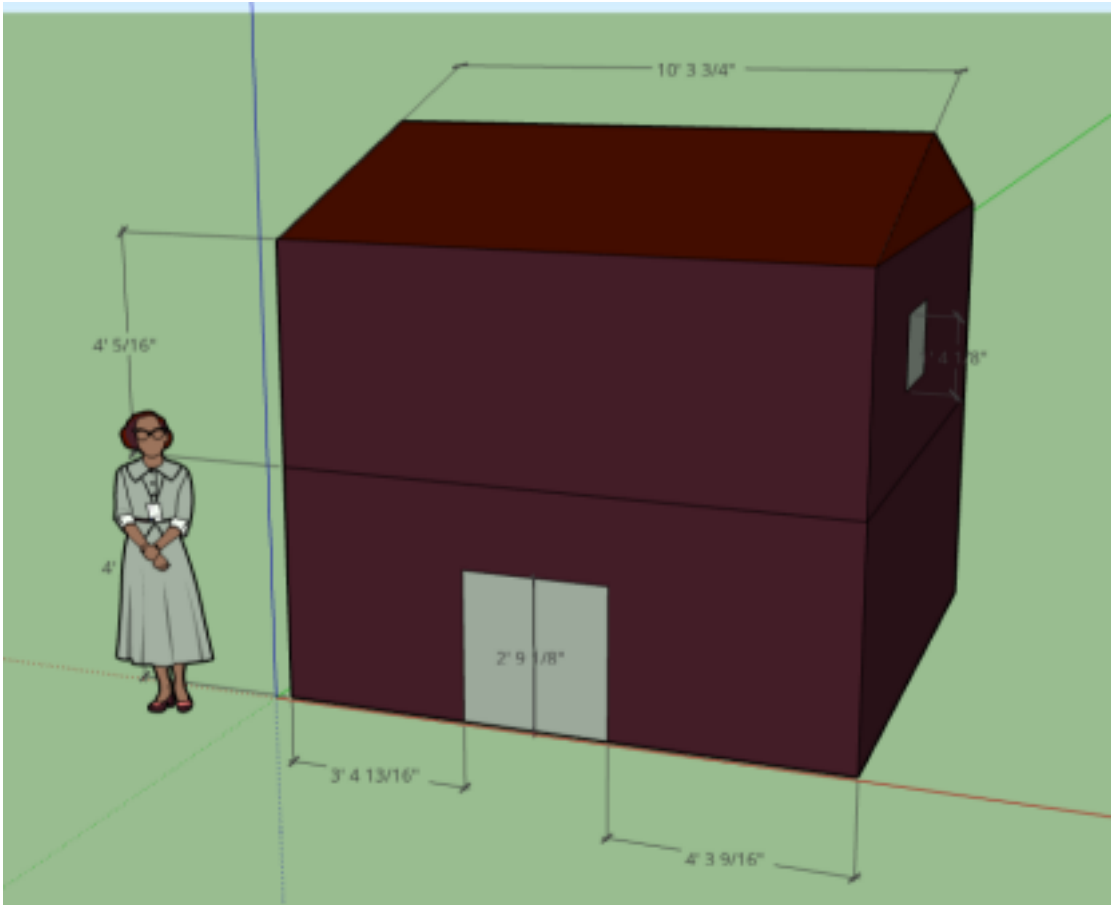

房子

校徽

沙發

# 花瓶

玩具車

房子平面圖

# 2.建築物的長、寬

393.7m/184.6m