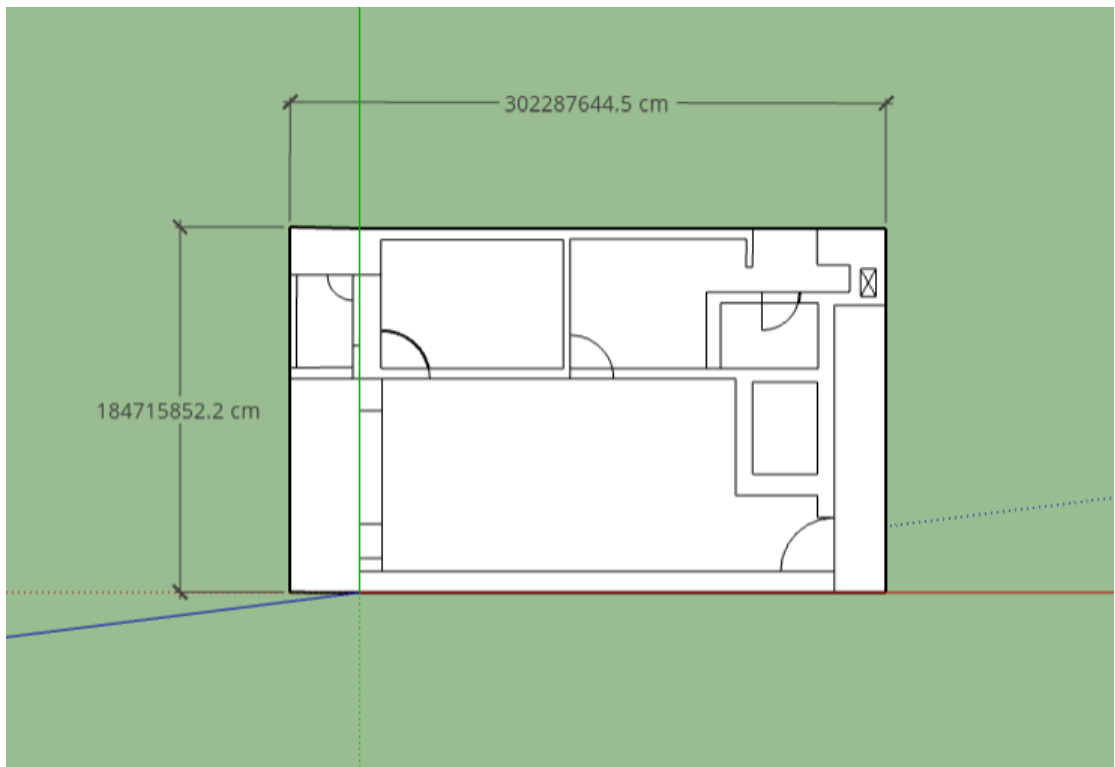

# 花瓶

玩具車

房子平面圖

# 2.建築物的長、寬

393.7m/184.6m

# 3.建築物的內容，有 幾房、幾廳

兩房一廳一衛浴

## ♥ 5.房間配置

床