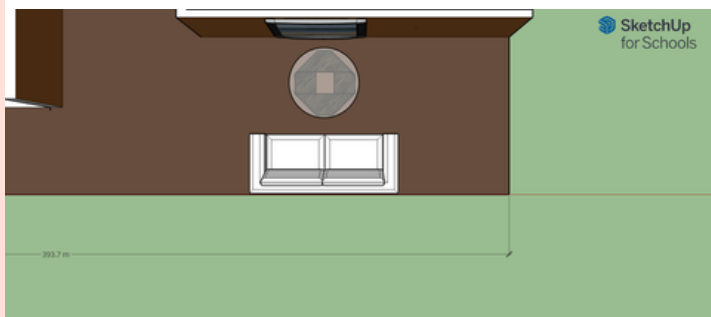

♥ 4.客廳配置

電視櫃，茶几，沙發，電視