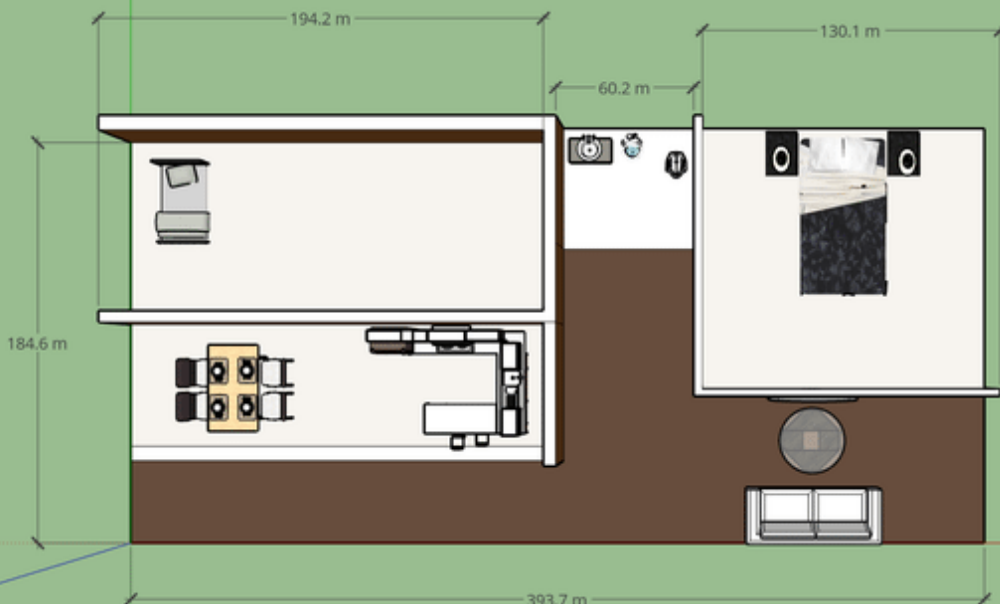

# 花瓶

玩具車

房子平面圖

# 2.建築物的長、寬

393.7m/184.6m

# 3.建築物的內容，有 幾房、幾廳

兩房一廳一衛浴