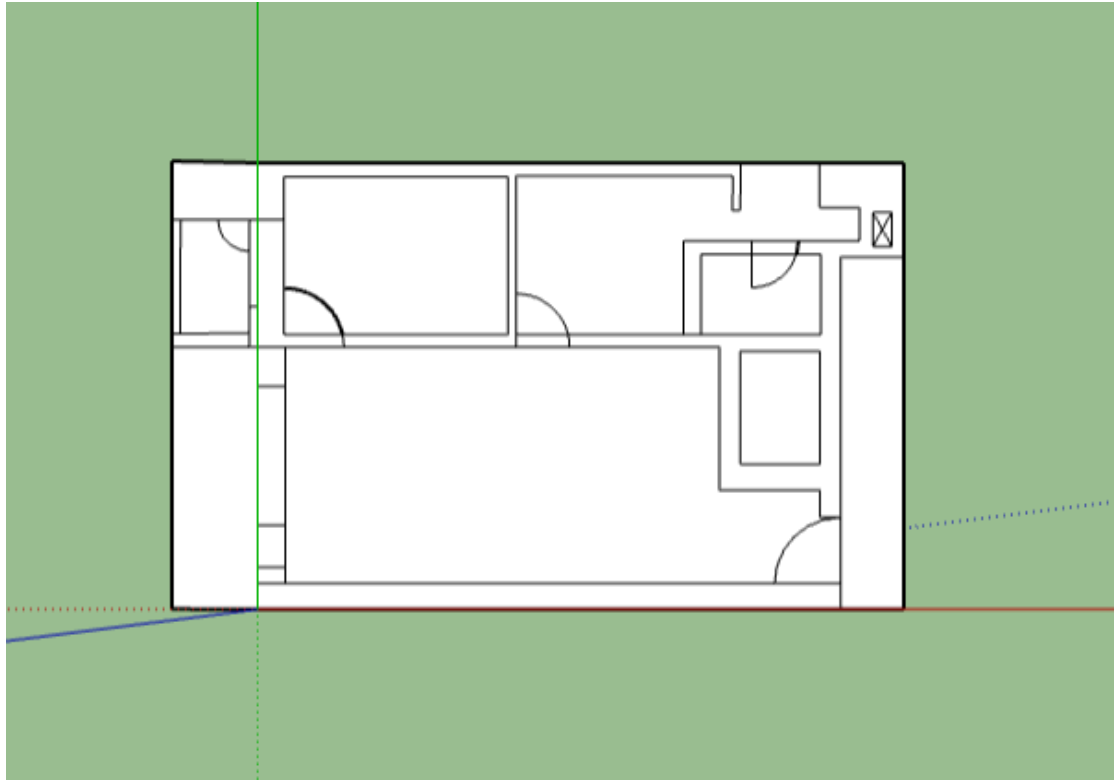

# 花瓶

玩具車

房子平面圖

# 2.建築物的長、寬

393.7m/184.6m

# 3.建築物的內容，有 幾房、幾廳

兩房一廳一衛浴