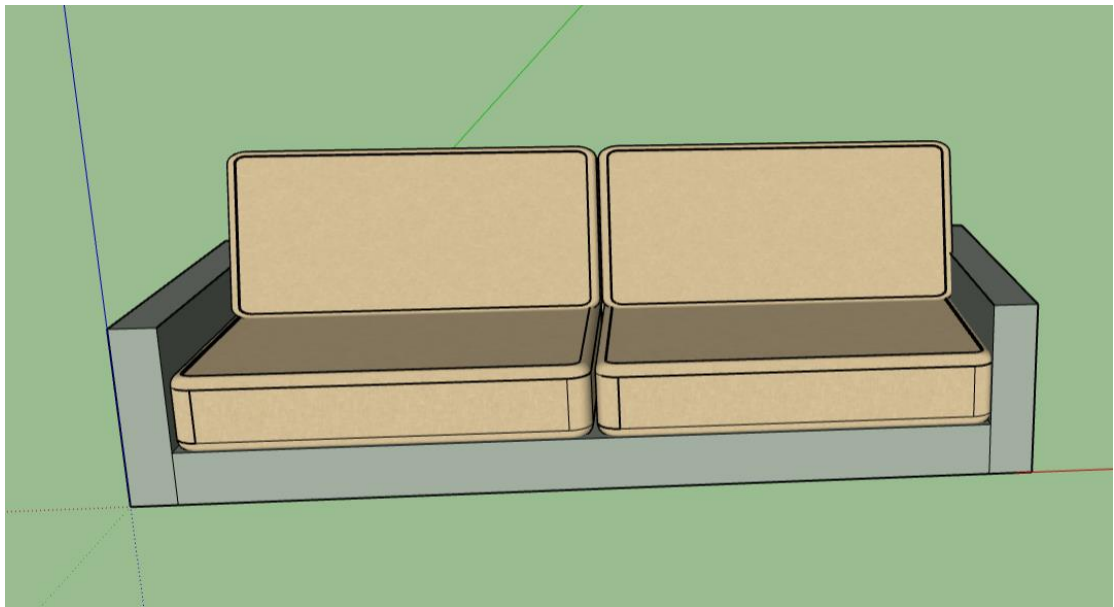

國立北斗家商 110 學年度

多媒體製作與應用
作品集

資二 1 11 王律云

sketchup 作品 01 : 房子

sketchup 作品 02：茶几、書櫃、相框

sketchup 作品 03 : 校徽

1101207 沙發

101214 花瓶、玩具車

1101221 房子平面圖

The background of the slide is a light-colored, marbled paper with intricate, organic patterns in shades of beige and light brown. A solid, dark green rectangular box is centered on the page, serving as a backdrop for the title text.

我的夢想家園

土地長、寬：150M*100M

建築物的長、寬：150M*100M

客廳

沙發 桌子 電視 電視櫃

房間

床 衣櫥 化妝桌

廚房