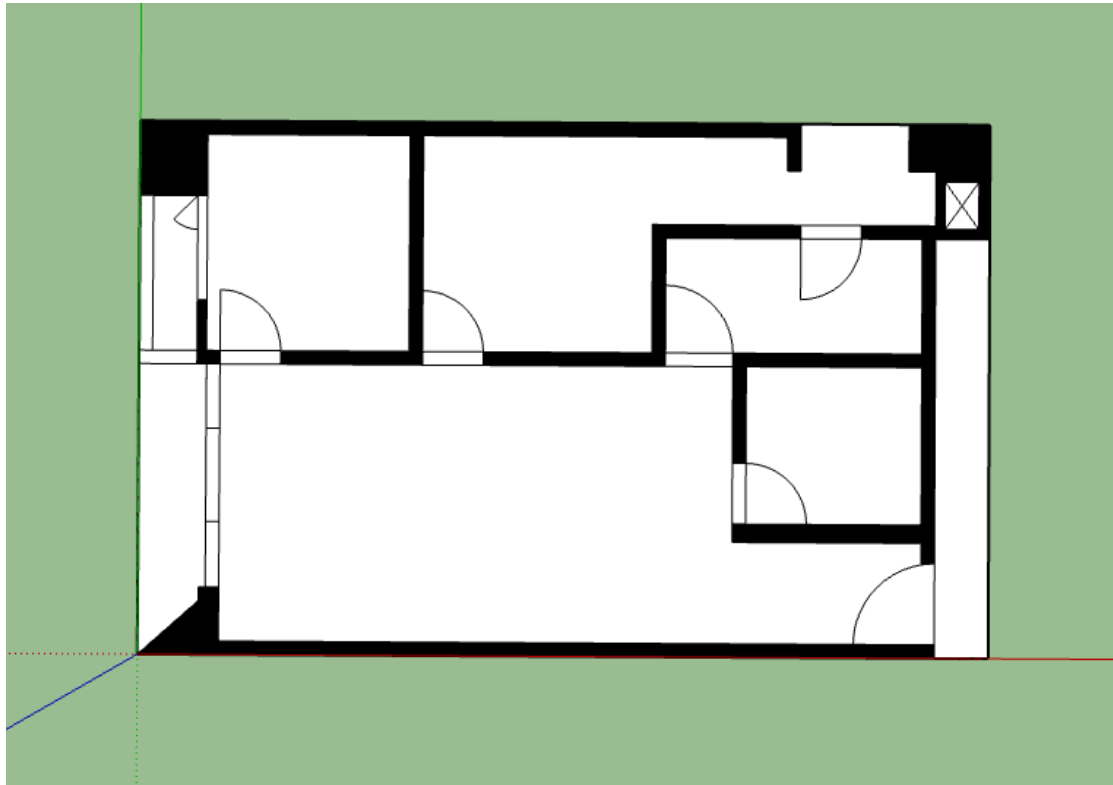

國立北斗家商 110 學年度

多媒體製作與應用
作品集

資二 1 11 王律云

sketchup 作品 01 : 房子

sketchup 作品 02：茶几、書櫃、相框

sketchup 作品 03 : 校徽

1101207 沙發

101214 花瓶、玩具車

1101221 房子平面圖

The background of the slide is a light-colored, marbled paper with intricate, organic patterns in shades of beige and light brown. A solid, dark green rectangular box is centered on the page, serving as a backdrop for the title text.

我的夢想家園

土地長、寬：150M*100M

建築物的長、寬：150M*100M

客廳

沙發 桌子 電視 電視櫃

房間

床 衣櫥 化妝桌

廚房