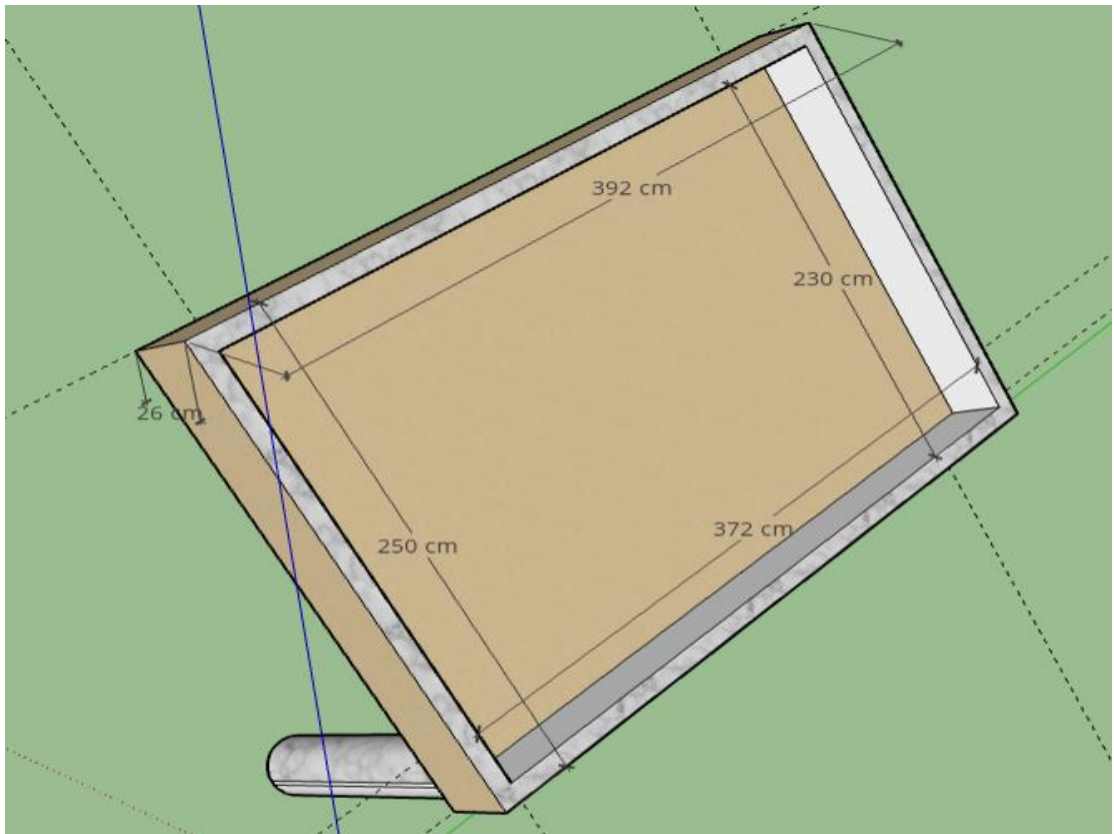

國立北斗家商 110 學年度

多媒體製作與應用
作品集

資二 1 11 王律云

sketchup 作品 01 : 房子

sketchup 作品 02：茶几、書櫃、相框

sketchup 作品 03 : 校徽

1101207 沙發

101214 花瓶、玩具車

1101221 房子平面圖

The background of the slide is a light-colored, marbled paper with intricate, organic patterns in shades of beige and light brown. A solid, dark green rectangular box is centered on the page, serving as a backdrop for the title text.

我的夢想家園

土地長、寬：150M*100M

建築物的長、寬：150M*100M

客廳

沙發 桌子 電視 電視櫃

房間

床 衣櫥 化妝桌

廚房