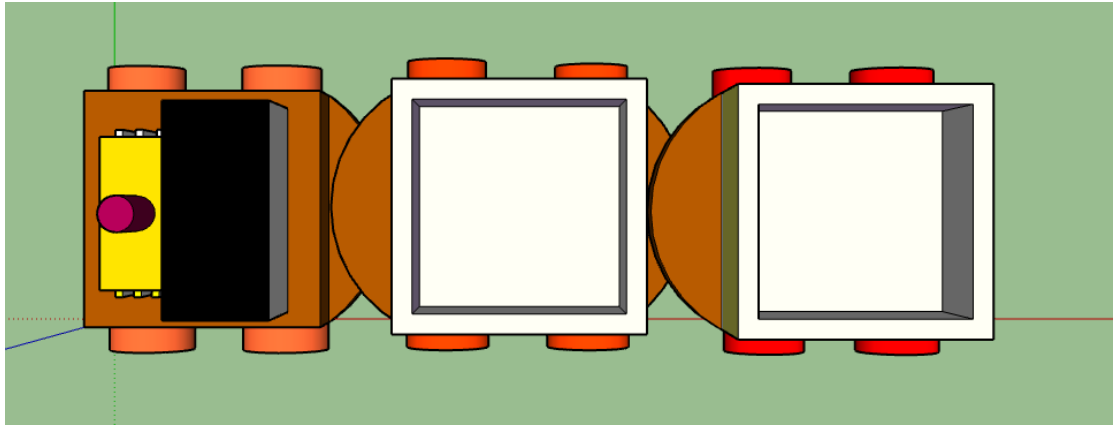

國立北斗家商 110 學年度

多媒體製作與應用
作品集

資二 1 11 王律云

sketchup 作品 01 : 房子

sketchup 作品 02：茶几、書櫃、相框

sketchup 作品 03 : 校徽

1101207 沙發

101214 花瓶、玩具車

1101221 房子平面圖

The background of the slide is a light-colored, marbled paper with intricate, organic patterns in shades of beige and light brown. A solid, dark green rectangular box is centered on the page, serving as a backdrop for the title text.