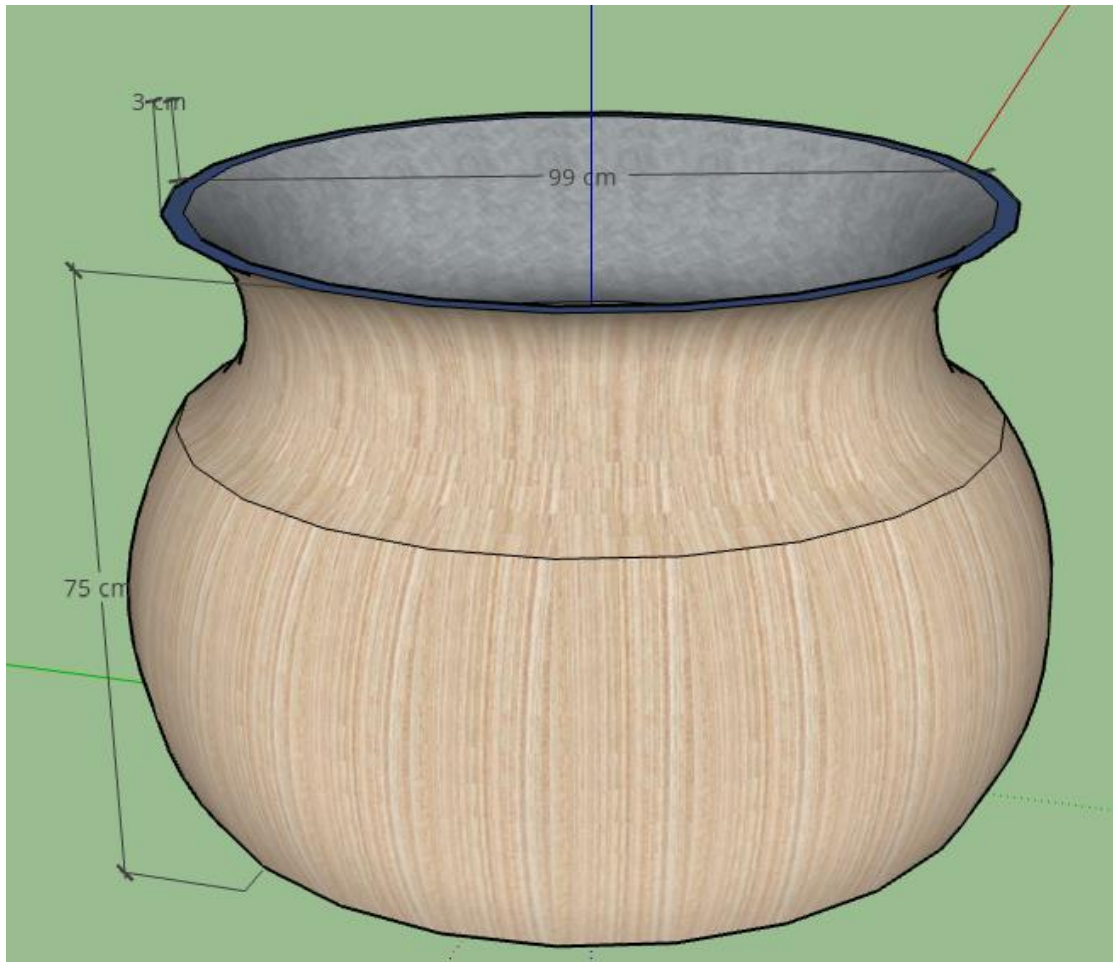

國立北斗家商 110 學年度

多媒體製作與應用
作品集

資二 1 11 王律云

sketchup 作品 01 : 房子

sketchup 作品 02：茶几、書櫃、相框

sketchup 作品 03 : 校徽

1101207 沙發

101214 花瓶、玩具車

1101221 房子平面圖

The background of the slide is a light-colored, marbled paper with intricate, organic patterns in shades of beige and light brown. A solid, dark green rectangular box is centered on the page, serving as a backdrop for the title text.

我的夢想家園

土地長、寬：150M*100M

建築物的長、寬：150M*100M

客廳

沙發 桌子 電視 電視櫃

房間

床 衣櫥 化妝桌

廚房