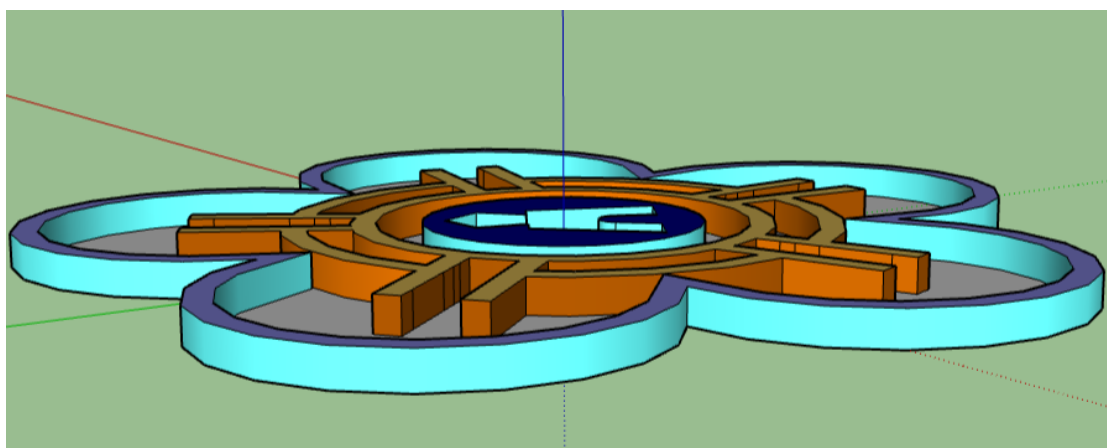

國立北斗家商 110 學年度

多媒體製作與應用
作品集

資二 1 11 王律云

sketchup 作品 01 : 房子

sketchup 作品 02：茶几、書櫃、相框

sketchup 作品 03 : 校徽

1101207 沙發

101214 花瓶、玩具車

1101221 房子平面圖

The background of the slide is a light-colored, marbled paper with intricate, organic patterns in shades of beige and light brown. A solid, dark green rectangular box is centered on the page, serving as a backdrop for the title text.

我的夢想家園

土地長、寬：150M*100M

建築物的長、寬：150M*100M

客廳

沙發 桌子 電視 電視櫃

房間

床 衣櫥 化妝桌

廚房