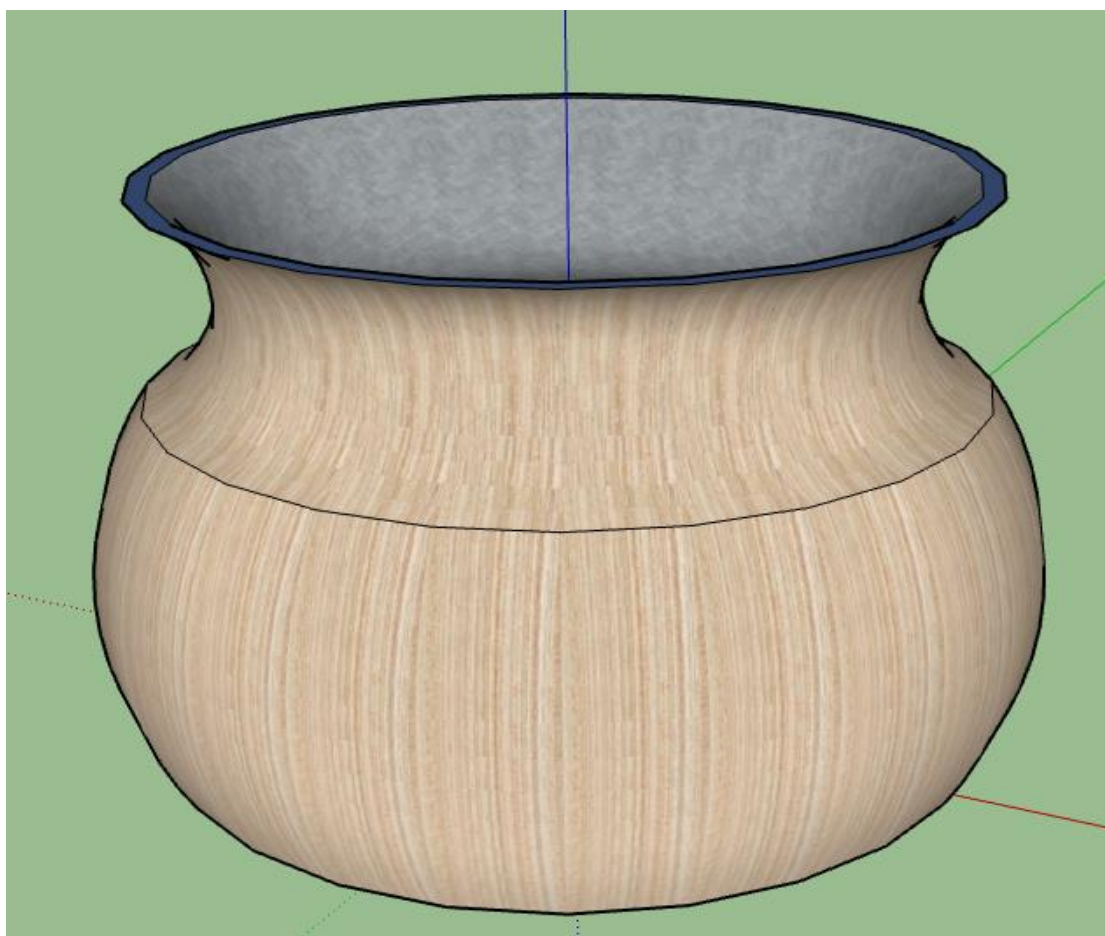

國立北斗家商 110 學年度

多媒體製作與應用
作品集

資二 1 11 王律云

sketchup 作品 01 : 房子

sketchup 作品 02：茶几、書櫃、相框

sketchup 作品 03 : 校徽

1101207 沙發

101214 花瓶、玩具車

1101221 房子平面圖

The background of the slide is a light-colored, marbled paper with intricate, organic patterns in shades of beige and light brown. A solid, dark green rectangular box is centered on the page, serving as a backdrop for the title text.

我的夢想家園

土地長、寬：150M*100M

建築物的長、寬：150M*100M

客廳

沙發 桌子 電視 電視櫃

房間

床 衣櫥 化妝桌

廚房