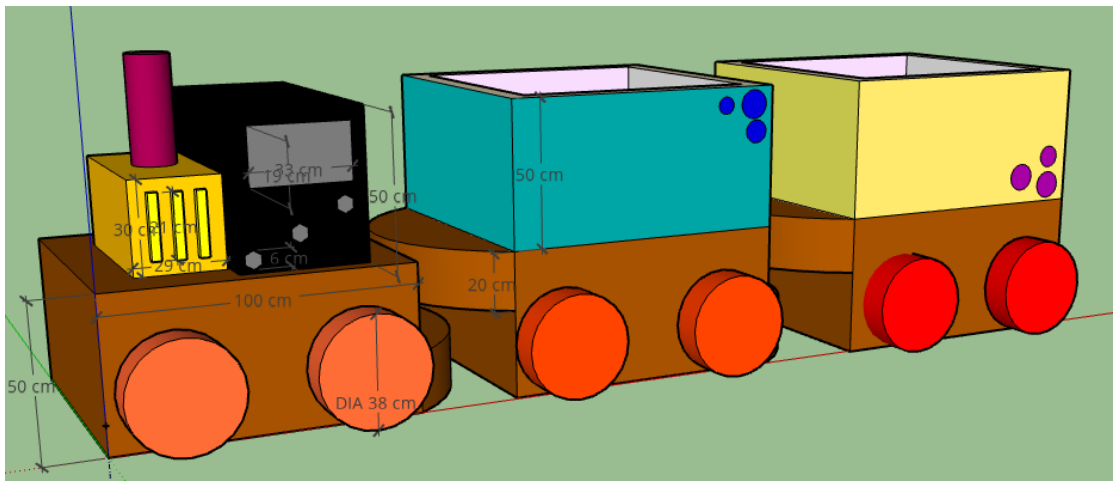

國立北斗家商 110 學年度

多媒體製作與應用
作品集

資二 1 11 王律云

sketchup 作品 01 : 房子

sketchup 作品 02：茶几、書櫃、相框

sketchup 作品 03 : 校徽

1101207 沙發

101214 花瓶、玩具車

1101221 房子平面圖

The background of the slide is a light-colored, marbled paper with intricate, organic patterns in shades of beige and light brown. A solid, dark green rectangular box is centered on the page, serving as a backdrop for the title text.