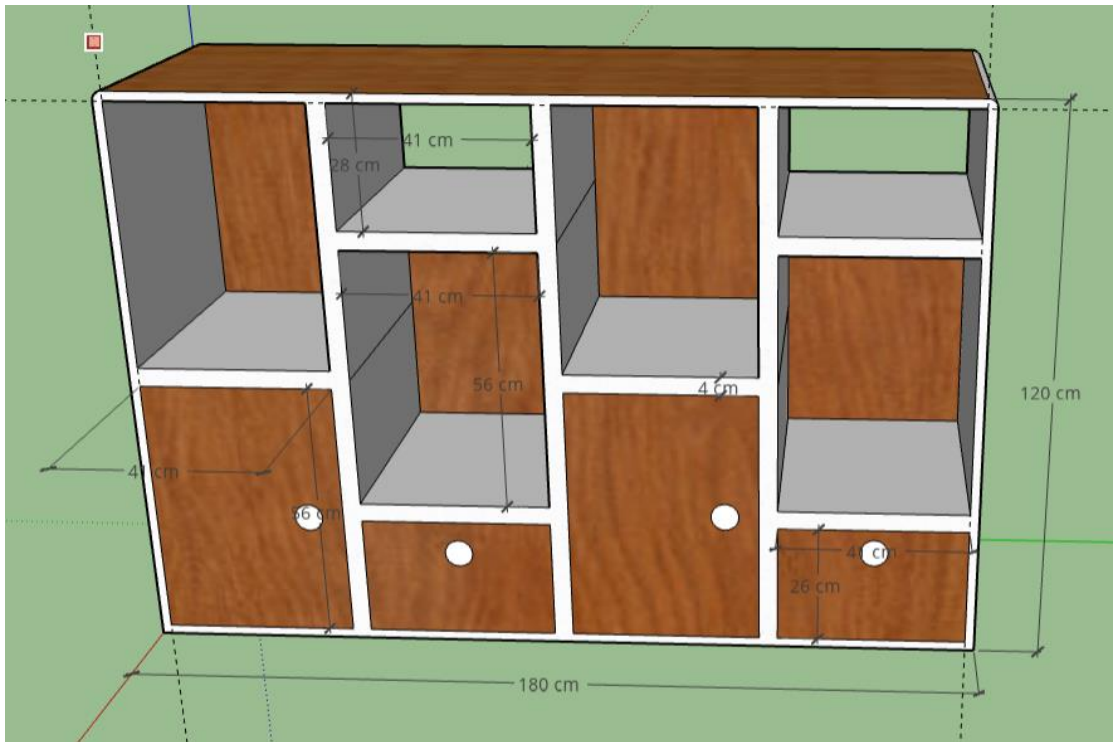

國立北斗家商 110 學年度

多媒體製作與應用
作品集

資二 1 11 王律云

sketchup 作品 01 : 房子

sketchup 作品 02：茶几、書櫃、相框

sketchup 作品 03 : 校徽

1101207 沙發

101214 花瓶、玩具車

1101221 房子平面圖

The background of the slide is a light-colored, marbled paper with intricate, organic patterns in shades of beige and light brown. A solid, dark green rectangular box is centered on the page, serving as a backdrop for the title text.

我的夢想家園

土地長、寬：150M*100M

建築物的長、寬：150M*100M

客廳

沙發 桌子 電視 電視櫃

房間

床 衣櫥 化妝桌

廚房