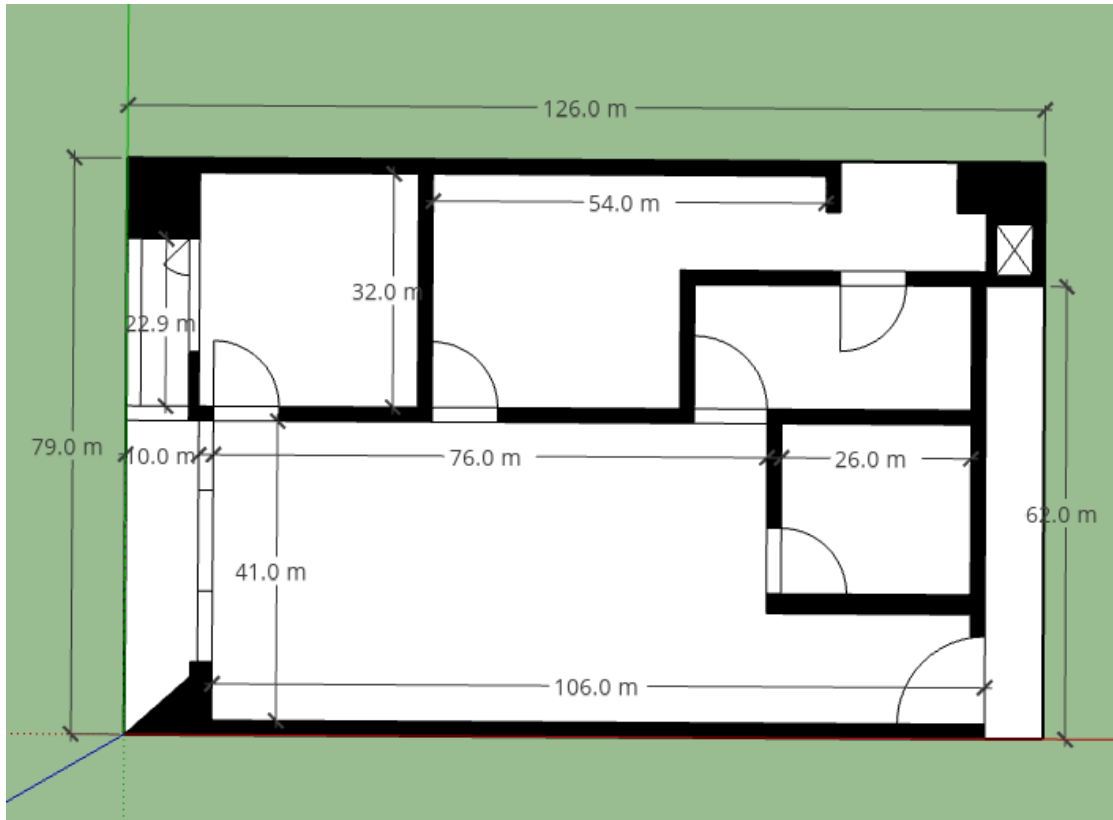

國立北斗家商 110 學年度

多媒體製作與應用
作品集

資二 1 11 王律云

sketchup 作品 01 : 房子

sketchup 作品 02：茶几、書櫃、相框

sketchup 作品 03 : 校徽

1101207 沙發

101214 花瓶、玩具車

1101221 房子平面圖

The background of the slide is a light-colored, marbled paper with intricate, organic patterns in shades of beige and light brown. A solid, dark green rectangular box is centered on the page, serving as a backdrop for the title text.

我的夢想家園

土地長、寬：150M*100M

建築物的長、寬：150M*100M

客廳

沙發 桌子 電視 電視櫃

房間

床 衣櫥 化妝桌

廚房