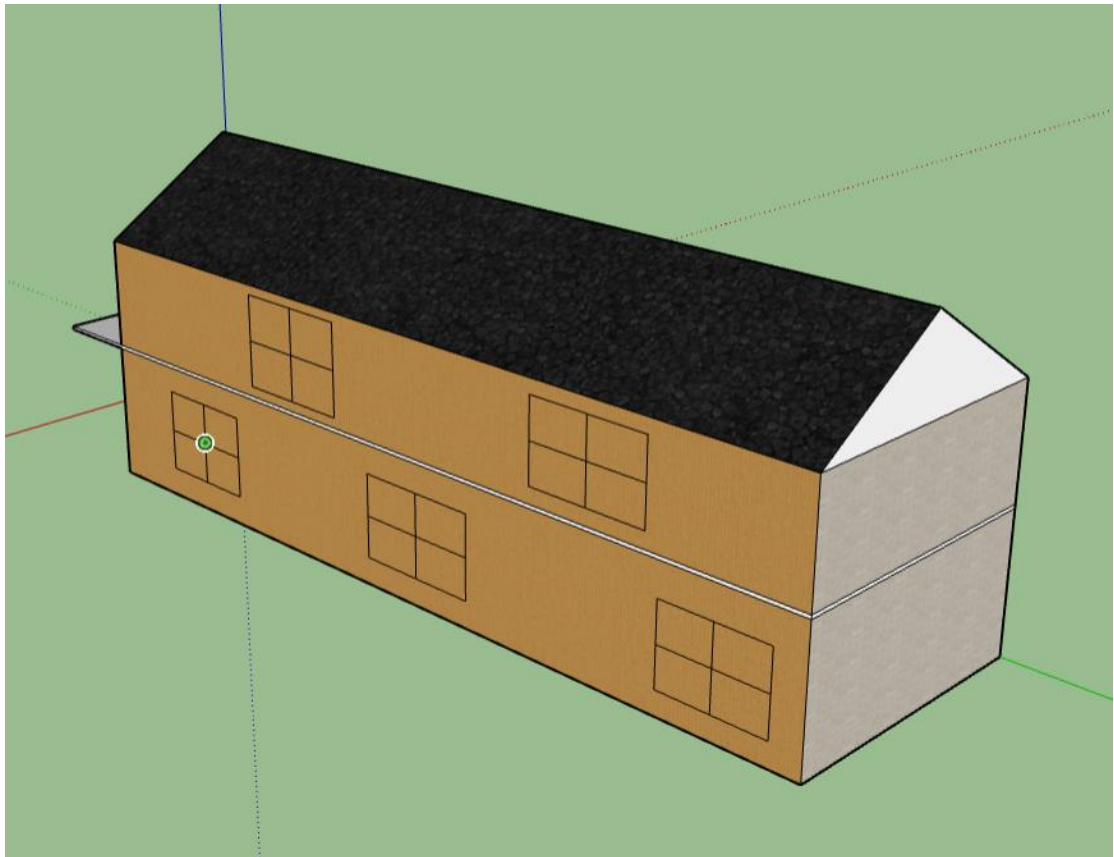

國立北斗家商 110 學年度

多媒體製作與應用
作品集

資二 1 11 王律云

sketchup 作品 01 : 房子

sketchup 作品 02：茶几、書櫃、相框

sketchup 作品 03 : 校徽

1101207 沙發

101214 花瓶、玩具車

1101221 房子平面圖

The background of the slide is a light-colored, marbled paper with intricate, organic patterns in shades of beige and light brown. A solid, dark green rectangular box is centered on the page, serving as a backdrop for the title text.

我的夢想家園

土地長、寬：150M*100M

建築物的長、寬：150M*100M

客廳

沙發 桌子 電視 電視櫃

房間

床 衣櫥 化妝桌

廚房