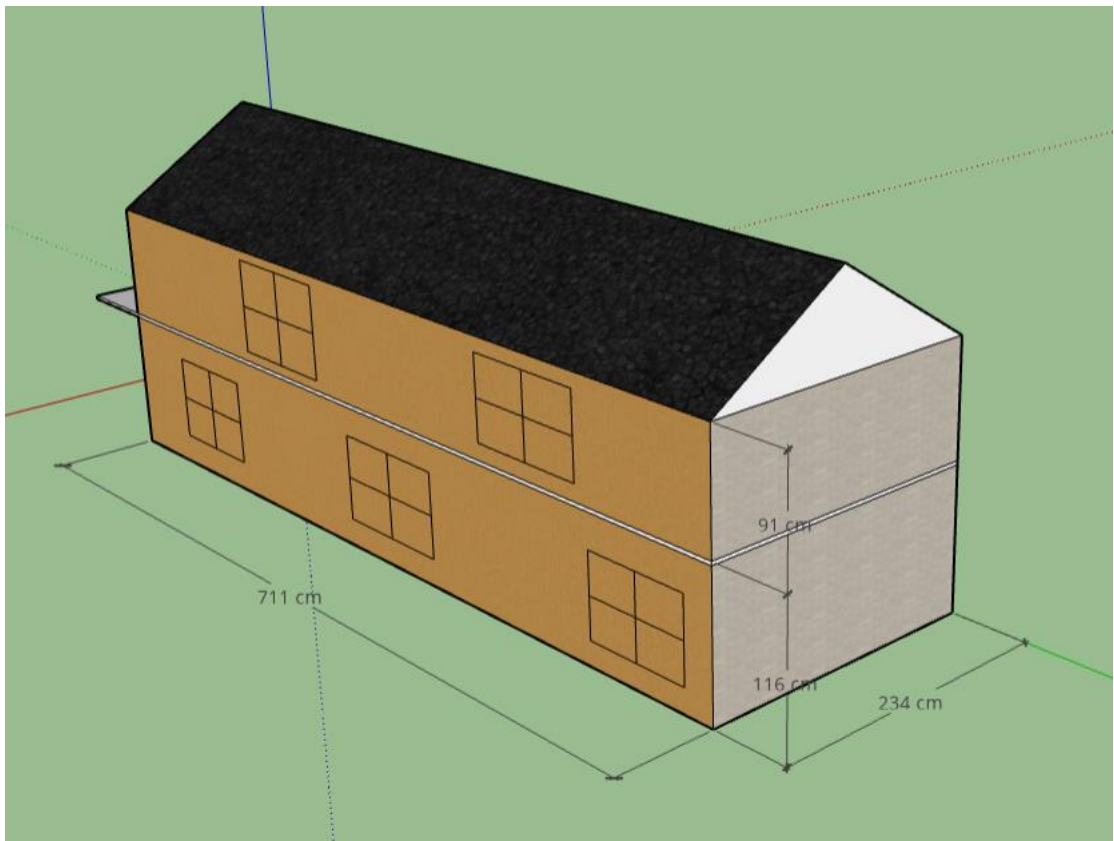

國立北斗家商 110 學年度

多媒體製作與應用
作品集

資二 1 11 王律云

sketchup 作品 01 : 房子

sketchup 作品 02：茶几、書櫃、相框

sketchup 作品 03 : 校徽

1101207 沙發

101214 花瓶、玩具車

1101221 房子平面圖

The background of the slide is a light-colored, marbled paper with intricate, organic patterns in shades of beige and light brown. A solid, dark green rectangular box is centered on the page, serving as a backdrop for the title text.

我的夢想家園

土地長、寬：150M*100M

建築物的長、寬：150M*100M

客廳

沙發 桌子 電視 電視櫃

房間

床 衣櫥 化妝桌

廚房