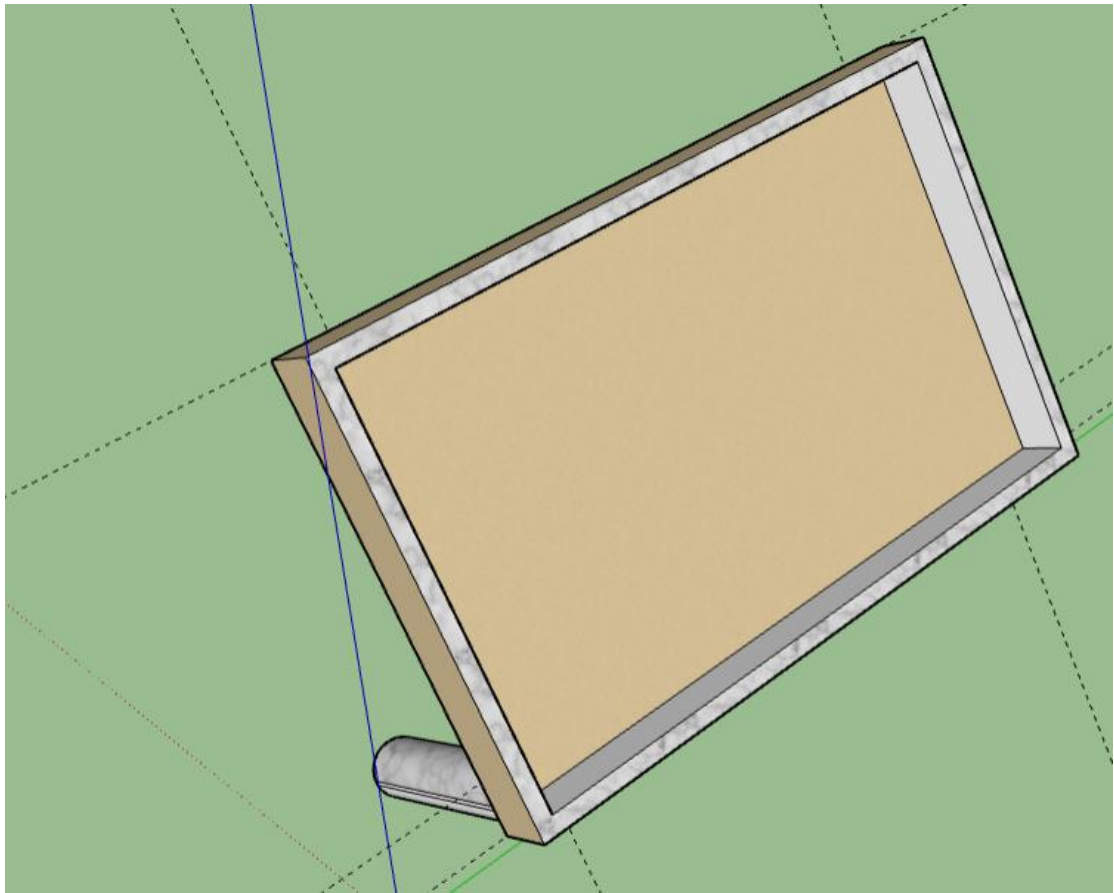

國立北斗家商 110 學年度

多媒體製作與應用
作品集

資二 1 11 王律云

sketchup 作品 01 : 房子

sketchup 作品 02：茶几、書櫃、相框

sketchup 作品 03 : 校徽

1101207 沙發

101214 花瓶、玩具車

1101221 房子平面圖

The background of the slide is a light-colored, marbled paper with intricate, organic patterns in shades of beige and light brown. A solid, dark green rectangular box is centered on the page, serving as a backdrop for the title text.

我的夢想家園

土地長、寬：150M*100M

建築物的長、寬：150M*100M

客廳

沙發 桌子 電視 電視櫃

房間

床 衣櫥 化妝桌

廚房