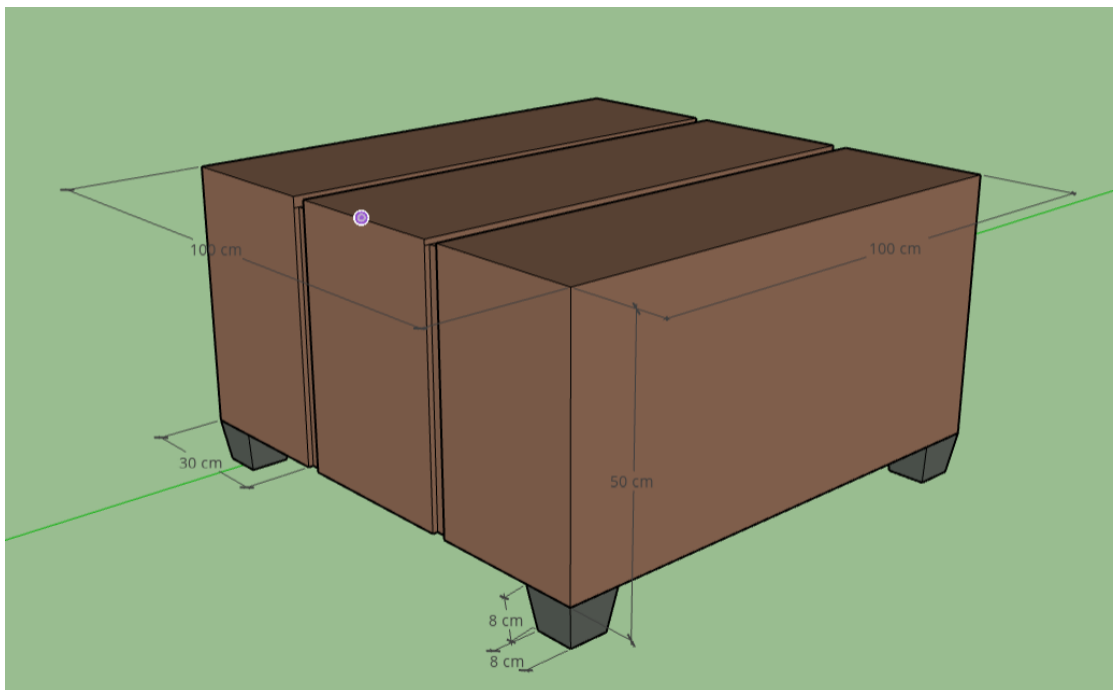

國立北斗家商 110 學年度

多媒體製作與應用
作品集

資二 1 11 王律云

sketchup 作品 01 : 房子

sketchup 作品 02：茶几、書櫃、相框

sketchup 作品 03 : 校徽

1101207 沙發

101214 花瓶、玩具車

1101221 房子平面圖

The background of the slide is a light-colored, marbled paper with intricate, organic patterns in shades of beige and light brown. A solid, dark green rectangular box is centered on the page, serving as a backdrop for the title text.

我的夢想家園

土地長、寬：150M*100M

建築物的長、寬：150M*100M

客廳

沙發 桌子 電視 電視櫃

房間

床 衣櫥 化妝桌

廚房