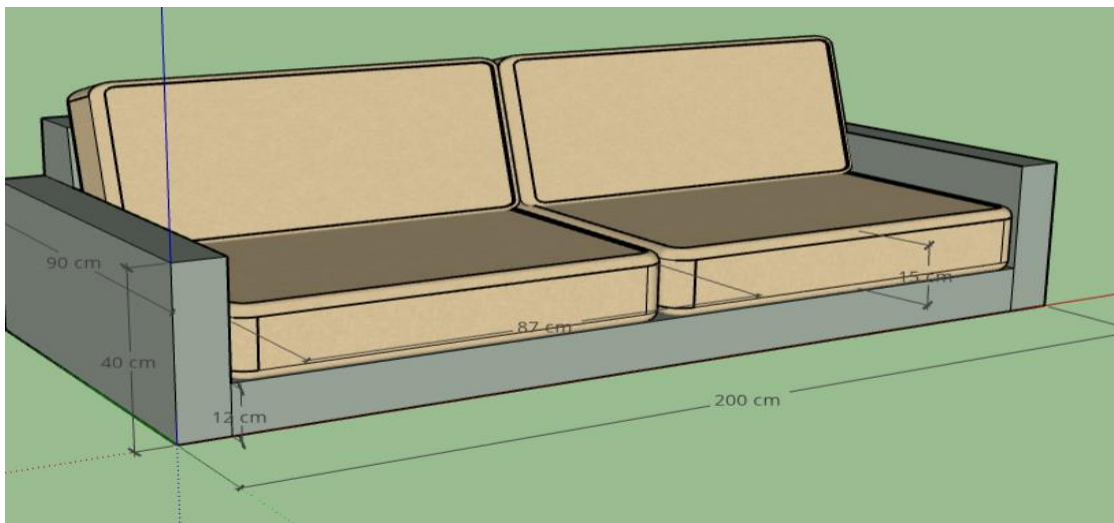

國立北斗家商 110 學年度

多媒體製作與應用
作品集

資二 1 11 王律云

sketchup 作品 01 : 房子

sketchup 作品 02：茶几、書櫃、相框

sketchup 作品 03 : 校徽

1101207 沙發

101214 花瓶、玩具車

1101221 房子平面圖

The background of the slide is a light-colored, marbled paper with intricate, organic patterns in shades of beige and light brown. A solid, dark green rectangular box is centered on the page, serving as a backdrop for the title text.

我的夢想家園

土地長、寬：150M*100M

建築物的長、寬：150M*100M

客廳

沙發 桌子 電視 電視櫃

房間

床 衣櫥 化妝桌

廚房