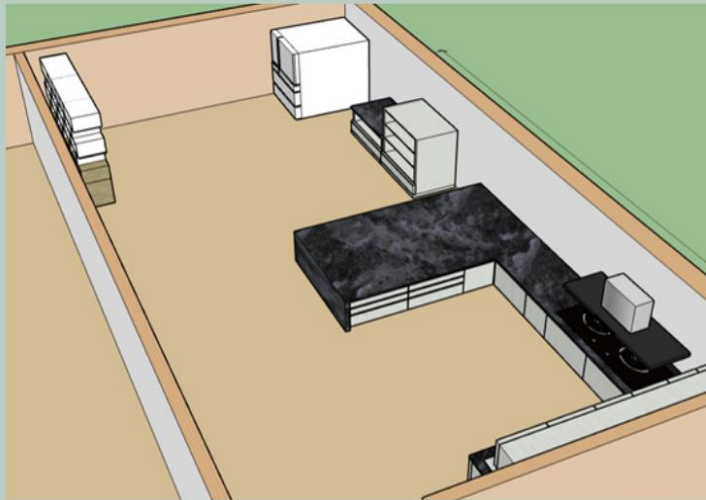

1101221 房子平面圖

The background of the slide is a light-colored, marbled paper with intricate, organic patterns in shades of beige and light brown. A solid, dark green rectangular box is centered on the page, serving as a backdrop for the title text.

我的夢想家園

土地長、寬：150M*100M

建築物的長、寬：150M*100M

客廳

沙發 桌子 電視 電視櫃

房間

床 衣櫥 化妝桌

廚房

冰箱 櫃子 瓦斯爐 洗手台

廁所

馬桶 淋浴間 鏡子 洗手台

小吧檯

小吧檯 餐桌

心得

透過這次3D建模
學到很多關於SketchUP的知識
在自作3D建模沒有想像中的那麼簡
需要花很多時間去摸索