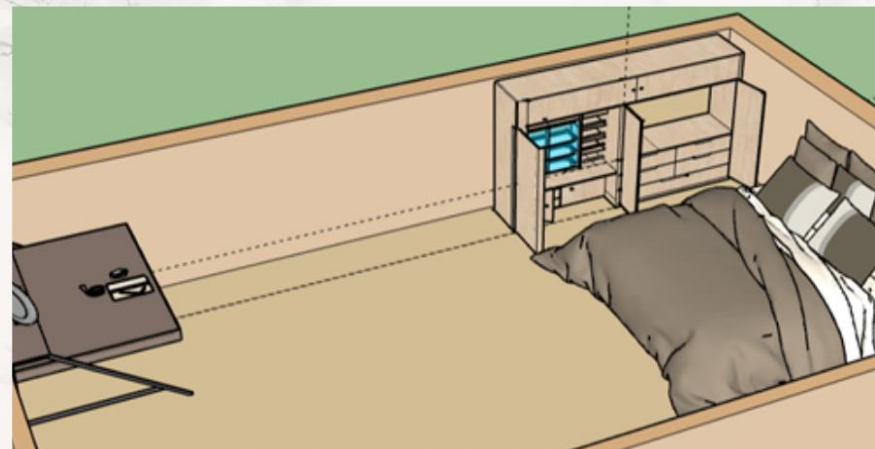

我的夢想家園

土地長、寬：150M*100M

建築物的長、寬：150M*100M

客廳

沙發 桌子 電視 電視櫃

房間

床 衣櫥 化妝桌

廚房

冰箱 櫃子 瓦斯爐 洗手台

廁所

馬桶 淋浴間 鏡子 洗手台

小吧檯

小吧檯 餐桌

心得

透過這次3D建模
學到很多關於SketchUP的知識
在自作3D建模沒有想像中的那麼簡
需要花很多時間去摸索