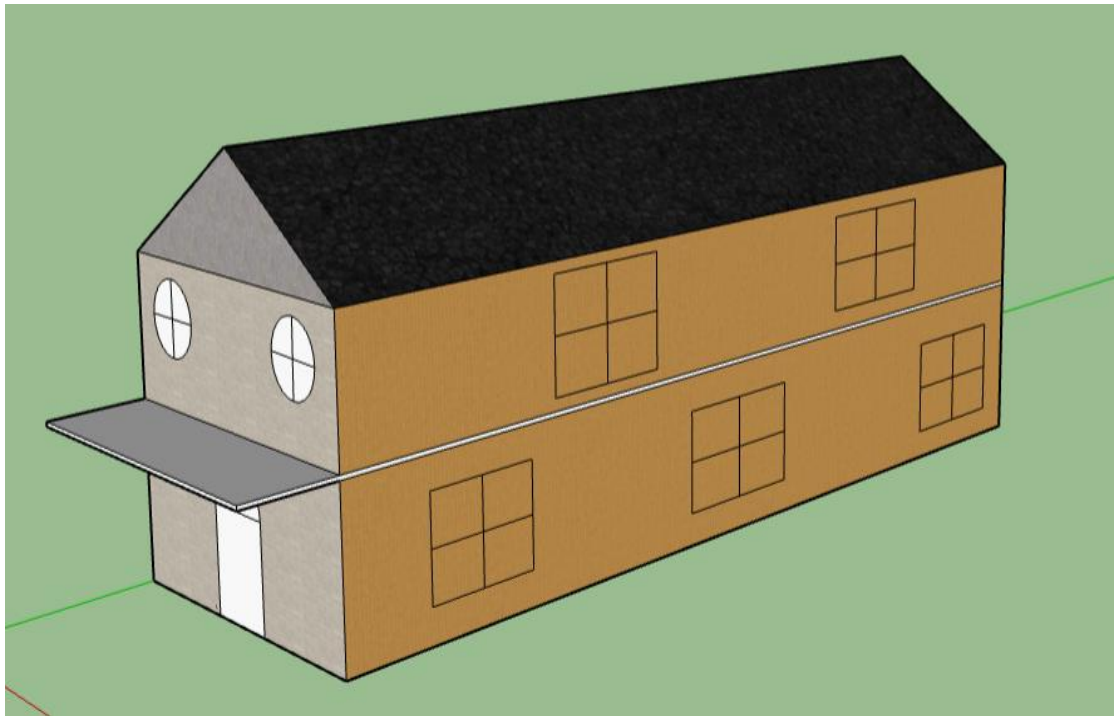

國立北斗家商 110 學年度

多媒體製作與應用
作品集

資二 1 11 王律云

sketchup 作品 01 : 房子

sketchup 作品 02：茶几、書櫃、相框

sketchup 作品 03 : 校徽

1101207 沙發

101214 花瓶、玩具車

1101221 房子平面圖

The background of the slide is a light-colored, marbled paper with intricate, organic patterns in shades of beige and light brown. A solid, dark green rectangular box is centered on the page, serving as a backdrop for the title text.

我的夢想家園

土地長、寬：150M*100M

建築物的長、寬：150M*100M

客廳

沙發 桌子 電視 電視櫃

房間

床 衣櫥 化妝桌

廚房