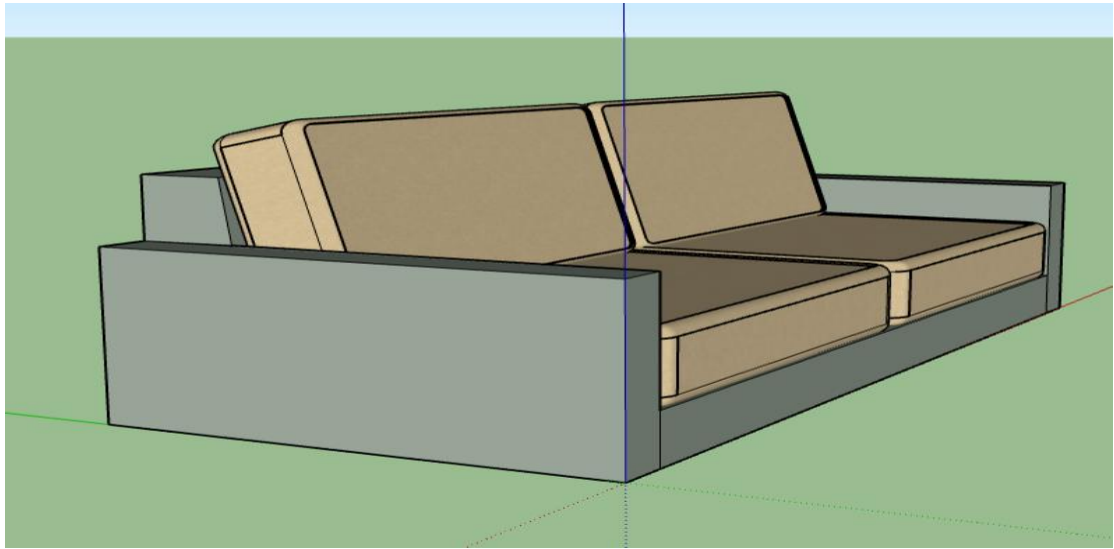

國立北斗家商 110 學年度

多媒體製作與應用
作品集

資二 1 11 王律云

sketchup 作品 01 : 房子

sketchup 作品 02：茶几、書櫃、相框

sketchup 作品 03 : 校徽

1101207 沙發

101214 花瓶、玩具車

1101221 房子平面圖

The background of the slide is a light-colored, marbled paper with intricate, organic patterns in shades of beige and light brown. A solid, dark green rectangular box is centered on the page, serving as a backdrop for the title text.

我的夢想家園

土地長、寬：150M*100M

建築物的長、寬：150M*100M

客廳

沙發 桌子 電視 電視櫃

房間

床 衣櫥 化妝桌

廚房