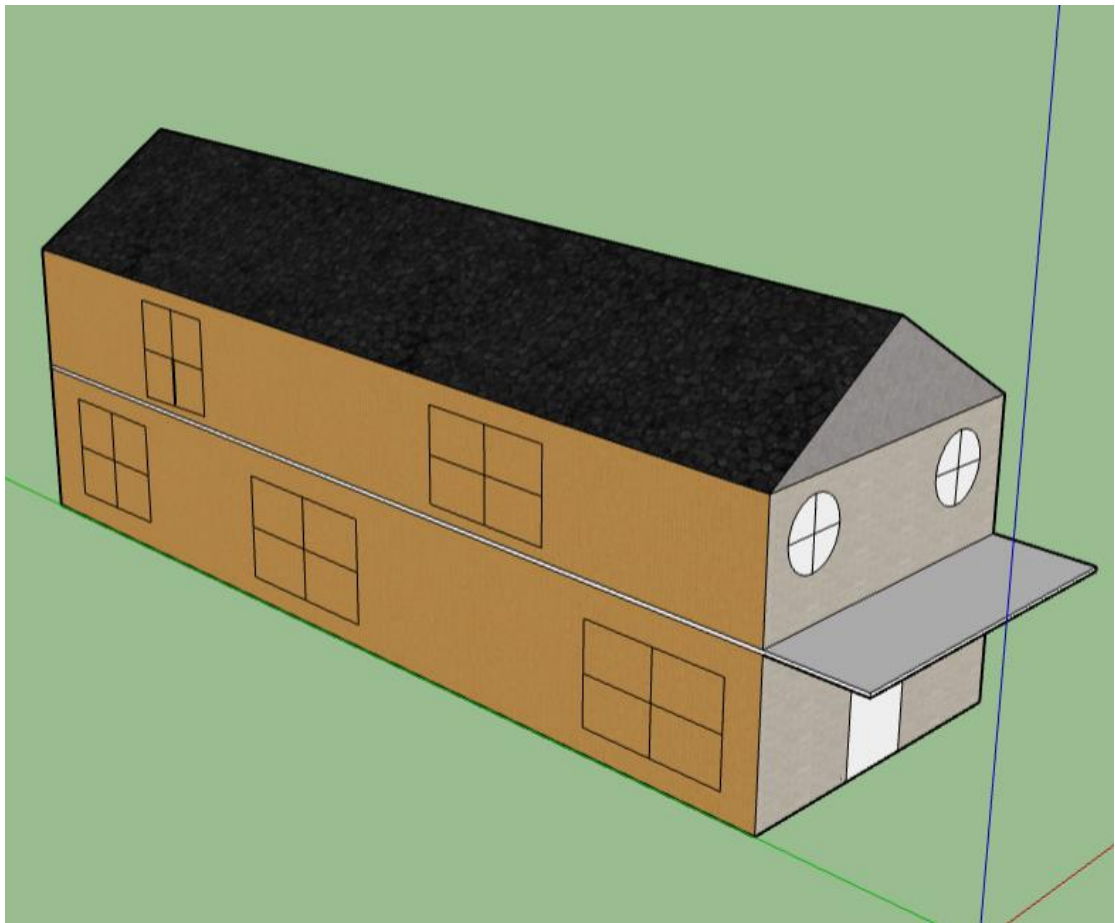

國立北斗家商 110 學年度

多媒體製作與應用
作品集

資二 1 11 王律云

sketchup 作品 01 : 房子

sketchup 作品 02：茶几、書櫃、相框

sketchup 作品 03 : 校徽

1101207 沙發

101214 花瓶、玩具車

1101221 房子平面圖

The background of the slide is a light-colored, marbled paper with intricate, organic patterns in shades of beige and light brown. A solid, dark green rectangular box is centered on the page, serving as a backdrop for the title text.

我的夢想家園

土地長、寬：150M*100M

建築物的長、寬：150M*100M

客廳

沙發 桌子 電視 電視櫃

房間

床 衣櫥 化妝桌

廚房