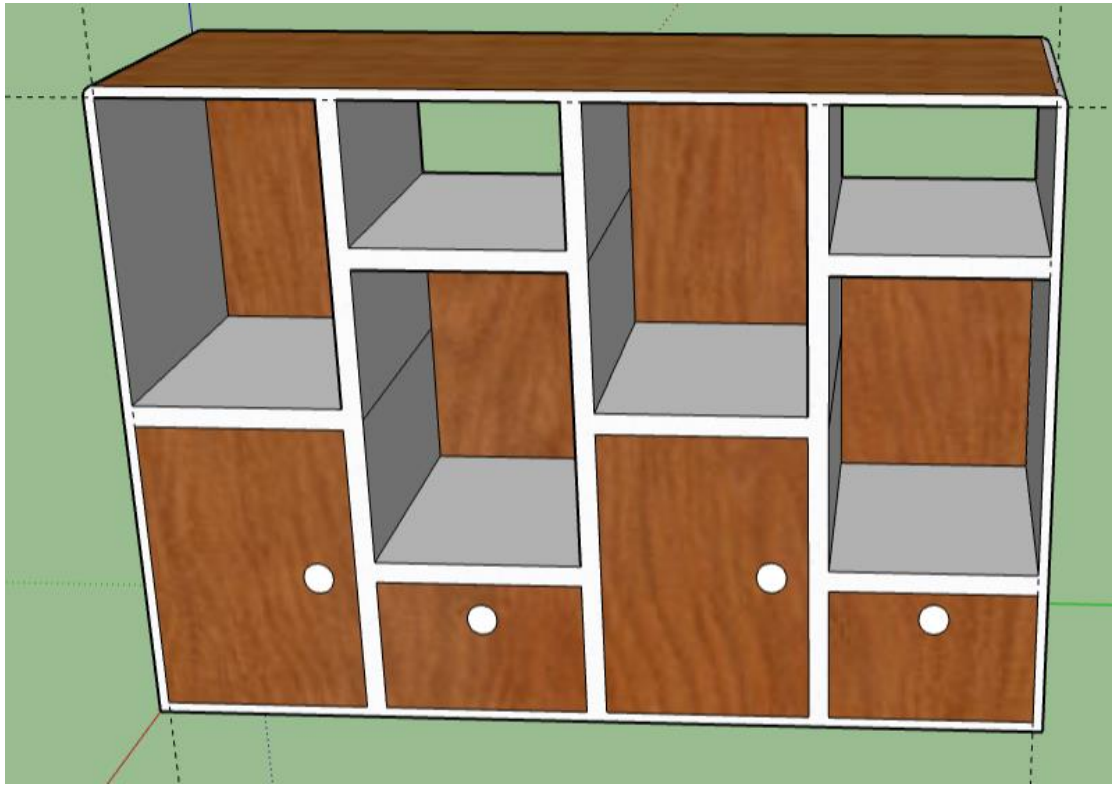

國立北斗家商 110 學年度

多媒體製作與應用
作品集

資二 1 11 王律云

sketchup 作品 01 : 房子

sketchup 作品 02：茶几、書櫃、相框

sketchup 作品 03 : 校徽

1101207 沙發

101214 花瓶、玩具車

1101221 房子平面圖

The background of the slide is a light-colored, marbled paper with intricate, organic patterns in shades of beige and light brown. A solid, dark green rectangular box is centered on the page, serving as a backdrop for the title text.

我的夢想家園

土地長、寬：150M*100M

建築物的長、寬：150M*100M

客廳

沙發 桌子 電視 電視櫃

房間

床 衣櫥 化妝桌

廚房