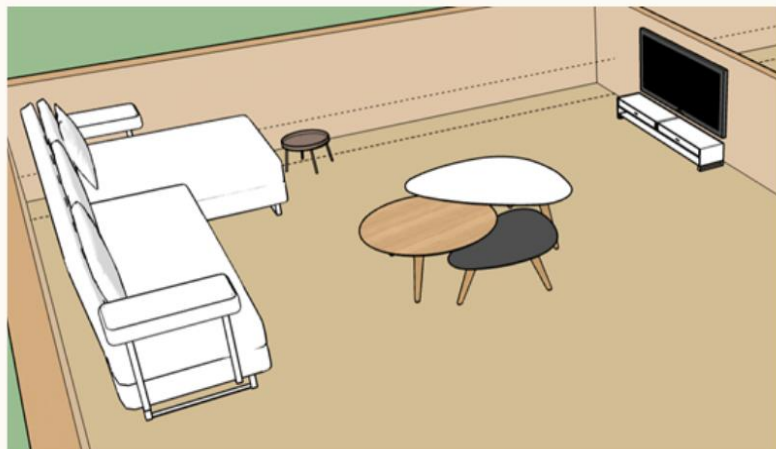

1101221 房子平面圖

The background of the slide is a light-colored, marbled paper with intricate, organic patterns in shades of beige and light brown. A solid, dark green rectangular box is centered on the page, serving as a backdrop for the title text.

我的夢想家園

土地長、寬：150M*100M

建築物的長、寬：150M*100M

客廳

沙發 桌子 電視 電視櫃

房間

床 衣櫥 化妝桌

廚房

冰箱 櫃子 瓦斯爐 洗手台

廁所

馬桶 淋浴間 鏡子 洗手台

小吧檯

小吧檯 餐桌

心得

透過這次3D建模
學到很多關於SketchUP的知識
在自作3D建模沒有想像中的那麼簡
需要花很多時間去摸索