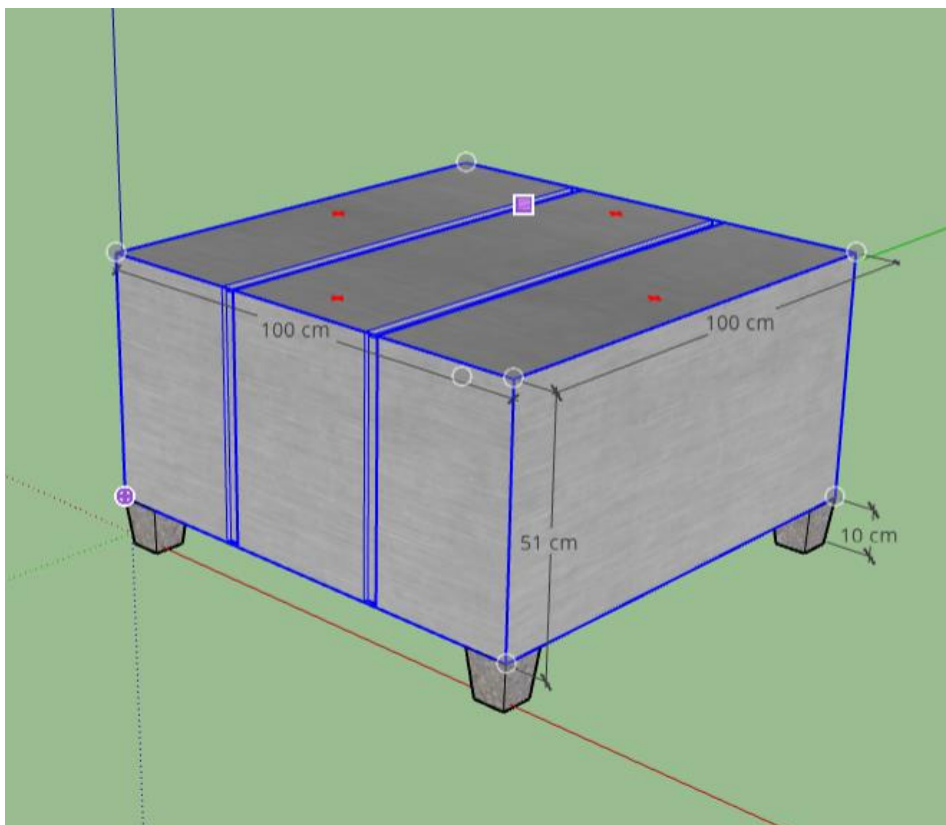

國立北斗家商 110 學年度

多媒體作品集

資二一 24 楊芳瑜

sketchup 作品 01 : 房子

sketchup 作品 02：茶几、書櫃、相框

sketchup 作品 03 : 校徽

座號 sk-04.pdfsketchup 作品 04：沙發

sketchup 作品 05 : 花瓶