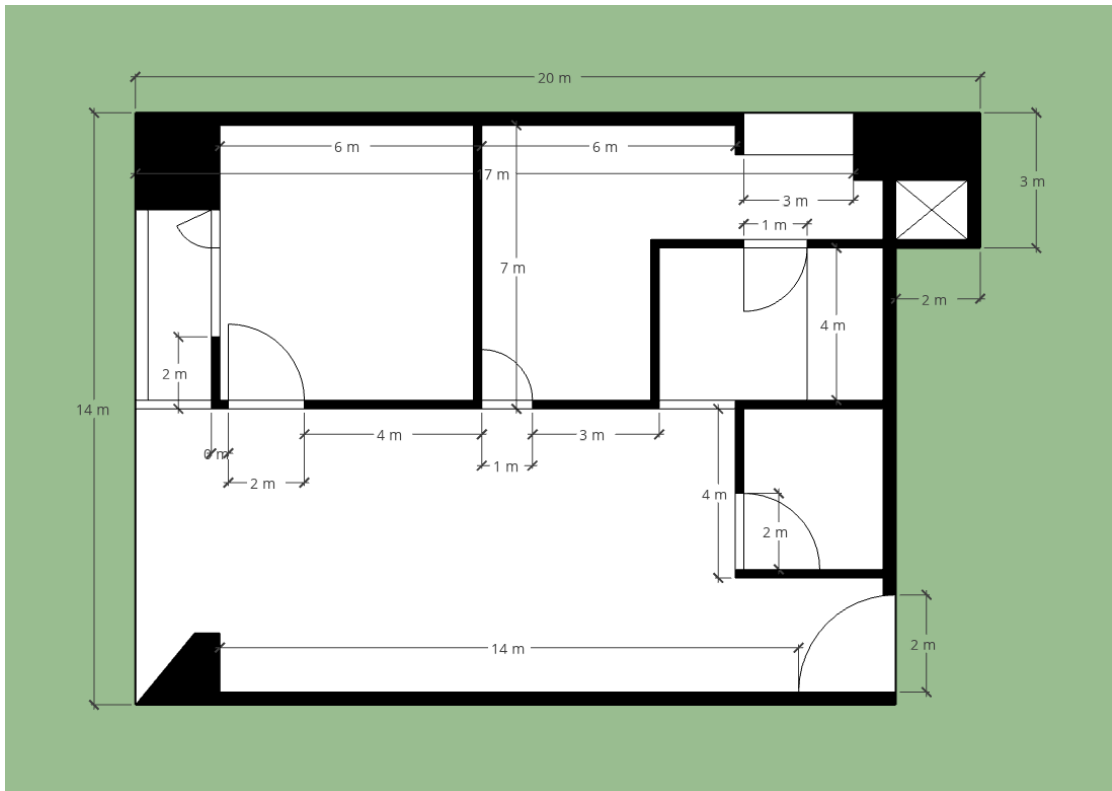

sketchup 作品 06 : 平面圖